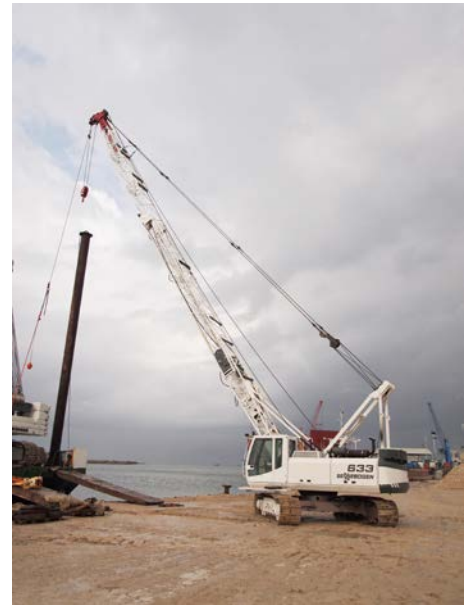

SENNEBOGEN 633 HD

SCHEDA TECNICA	INFORMATION FORM	ONGLET TECHNIQUE	
Data di costruzione	Date of build	Date de construction	1999
Telaio/matricola	Loom/marking	Cadre/Serie	63305108
Fabbrica/tipo	Manufactory/type	Fabricant/type	Sonnebogen 633 HD
Motore	Engine	Moteur	Deutz BF6M1013E
Combustibile	Fueling	Combustible	Gasolio/Diesel
Tempi	Strokes	Temps	4
N° cilindri	N° Cylinders	N° Cylindres	6
Cilindrata	Capacity	Taille	7,4 L
Potenza Max	Power Max	Puissance Max	122 Kw - 166 HP a 2000 rpm

DIMENSIONI/PESO	SIZE/WEIGHT	TAILLE/POIDS	
Lunghezza	Lenght	Longueur	9,75 m
Larghezza	Breadth	Largeur	4,00 m
Altezza	Height	Hauteur	2,95 m
Peso	Weight	Poids	24,00 tonn
Portata Max	Load capacity	Charge maximale	33,00 tonn
Lunghezza Max braccio	Max arm lenght	Portee maximale du bras	27,00 m